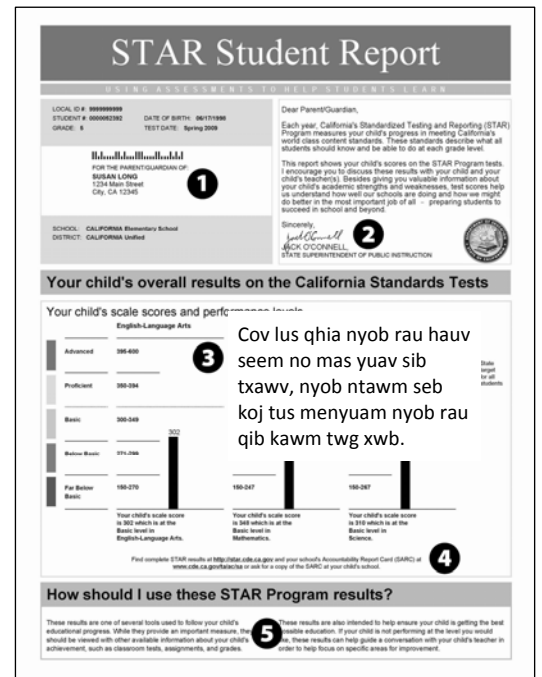

Cov menyuam kawm qib ob txog kaum ib mas yuav tau xeem Lus Asnkiv (English–language arts) thiab lej. Cov menyuam kawm qib tsib, yim, thiab kaum yuav tau xeem xais-yees (science), thiab ib co menyuam kawm qib cuaj txog kaum ob tej zaum yuav tau xeem xais-yees thaum kawm hauv chav kawm tas. Tag nrho cov menyuam kawm ntawv hauv qib kawm yim txog kaum ib mas yuav tau xeem keeb kwm thiab laj kam teb chaws (history–social science), thiab ib co menyuam kawm ntawv hauv tsev kawm ntawv qib cuaj txog kaum ob (high school) yuav tau xeem keeb kwm hauv ntiaj teb thaum kawm hauv chav kawm tas. Cov qhab nees mas qhia rau tag nrho cov kev xeem uas koj tus menyuam xeem. Yog hais tias koj tus menyuam tsis xeem ib yam twg los sis yog tias tsis muaj qhab nees rau ib yam twg, yuav sau qhia txog qhov no rau hauv koj tus menyuam daim ntawv qhia.

4 Koj yuav nrhiav tau Qhov Kev Pab Cuam STAR cov qhab nees nyob rau hauv California Department of Education (CDE) STAR Cov Qhab Nees lub Web page ntawm <http://star.cde.ca.gov> thiab koj lub tsev kawm

5 Koj tus menyuam cov qhab nees ntawm rab teev thiab cov qib them seb ua tau zoo npaum li cas